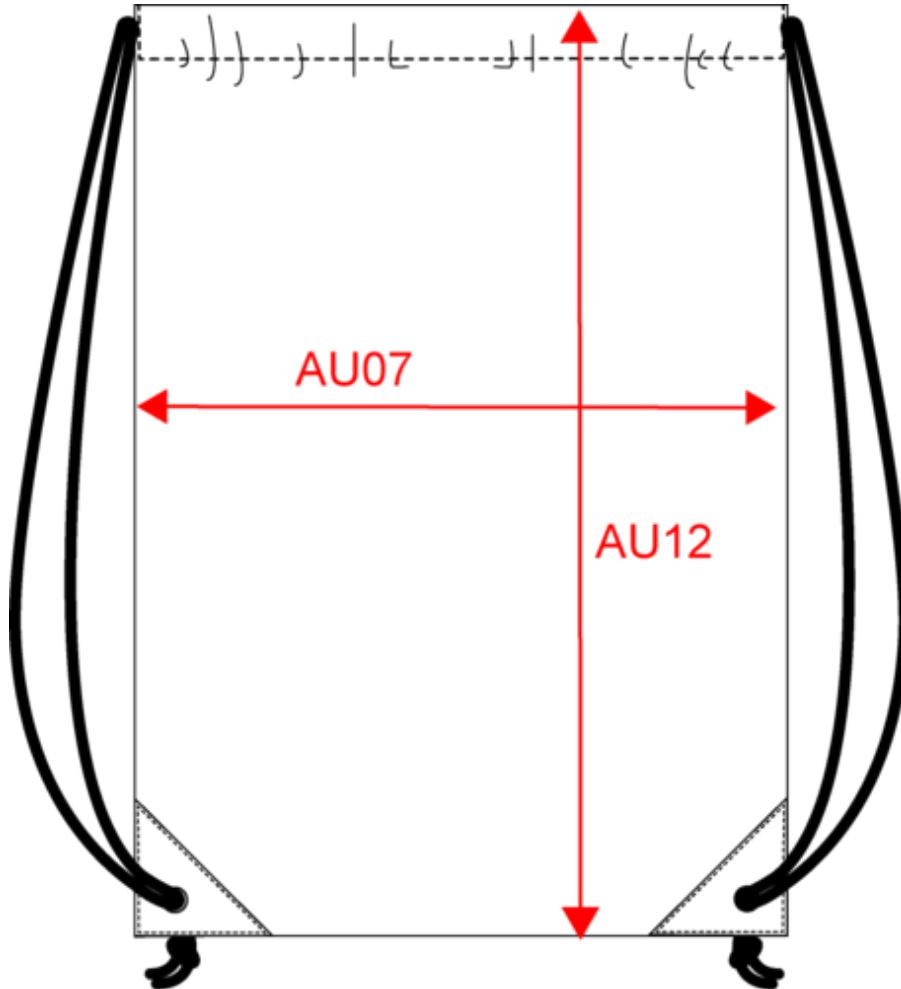

#### Code douanier

Dimensions (cm)

Mesures en cm	One Size
AU07 - Largeur totale	34.00
AU12 - Hauteur totale	44.00

KI0104