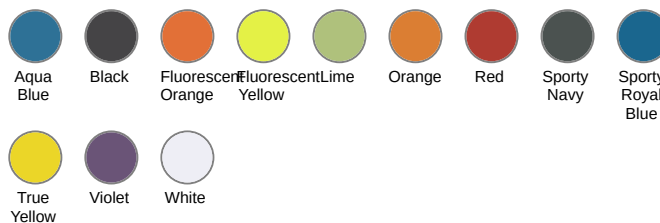

PA441

Débardeur de sport homme

- 100% polyester : ultra résistant, léger et respirant.
- Tissu léger à séchage rapide.

100% polyester. Tissu léger à séchage rapide. Biais à l'encolure et aux emmanchures. Finition double aiguille au bas du vêtement.

XS S M L XL XXL 3XL 140 g/m²

Tableau équivalence des tailles par pays en dernière page.

Informations Complémentaires

Logistique

10

50

BD - Bangladesh
ET - Éthiopie
CN - Chine

Pays d'origine

Code douanier

61099020

Existe aussi en version

PA442