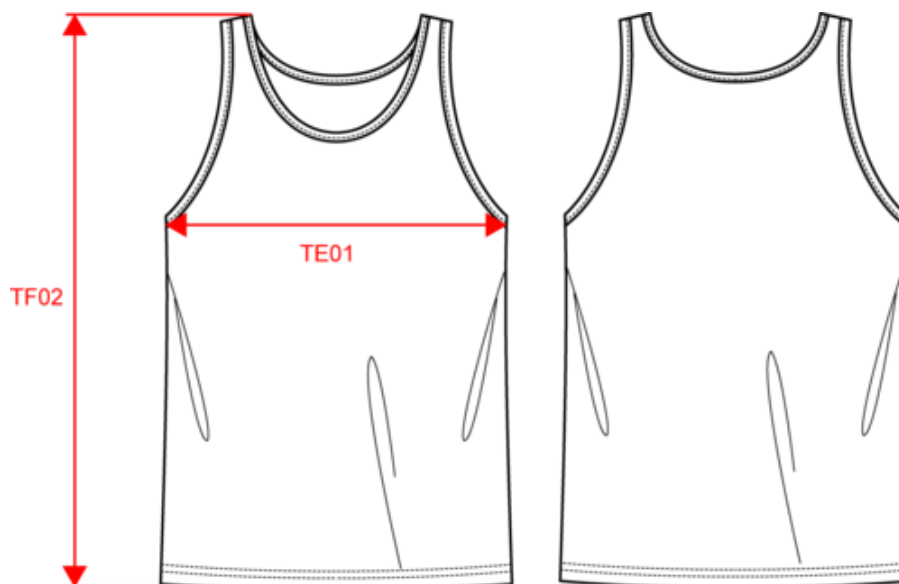

Mesures en cm	XS	S	M	L	XL	XXL	3XL
TE01 - 1/2 largeur poitrine à 1.5cm de l'emmanchure	44.00	47.00	50.00	53.00	56.00	59.00	62.00
TF02 - Hauteur totale de l'HSP (colletage inclus)	68.00	70.00	72.00	74.00	76.00	78.00	80.00